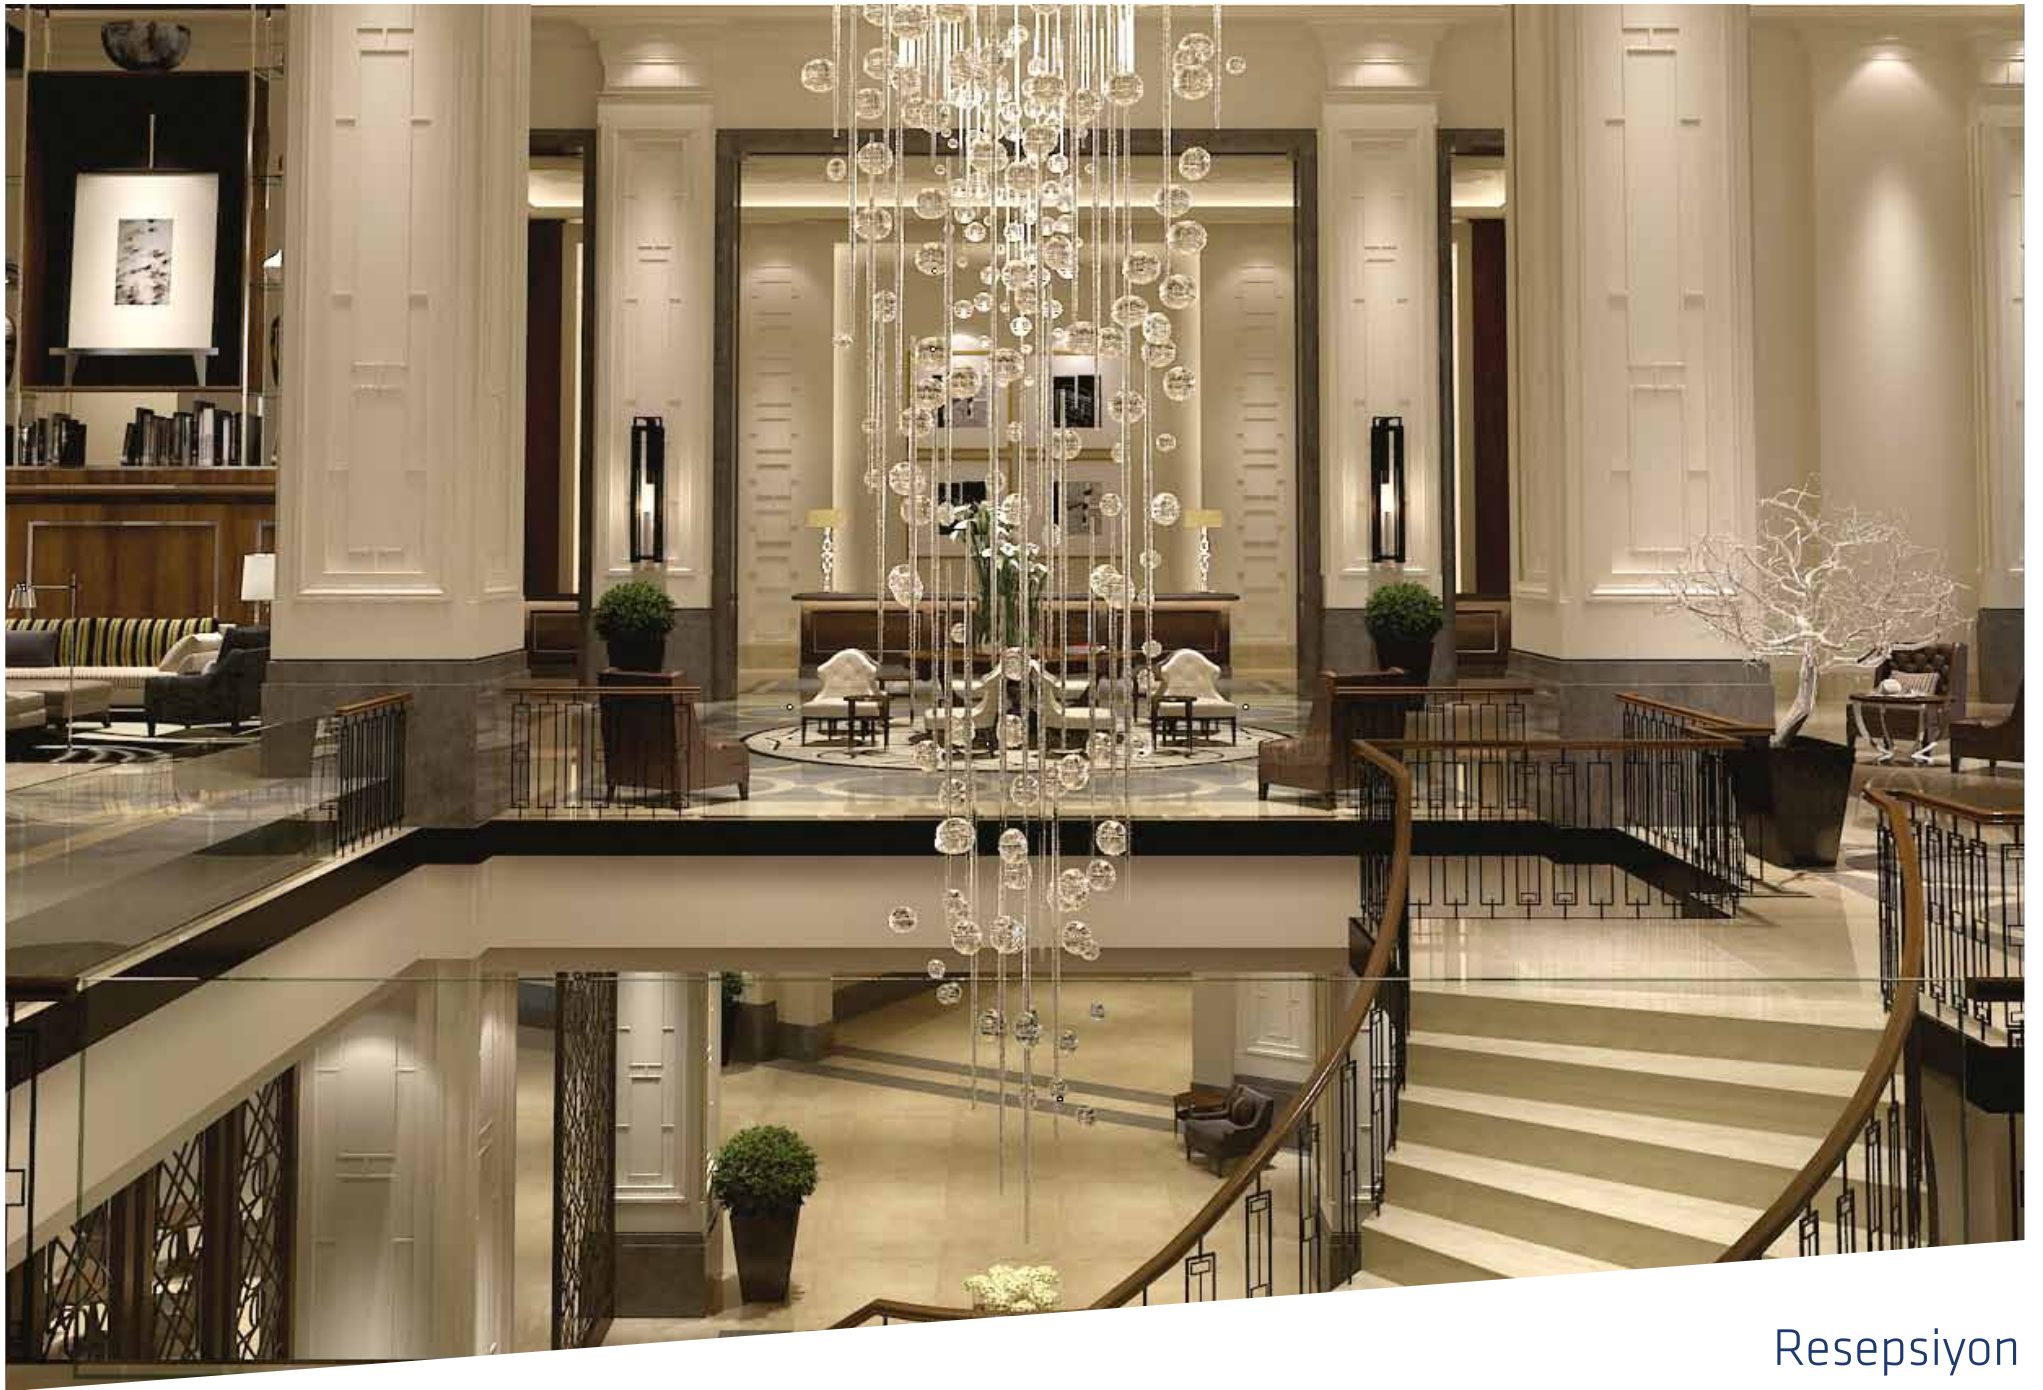

Otel Giriş

Lobi Alanı
2100 m²'lik lobi alanı

Lobi Alanı
2100 m²'lik lobi alanı

Lobi Alanı
2100 m²'lik lobi alanı

Resepsiyon

Lobi Bar

Toplantı Salonu
35 ile 265 m² arasında deęiřen 32 toplantı salonu

Ana Balo Salonu
2500 kişilik 2800 m²'lik ana balo salonu