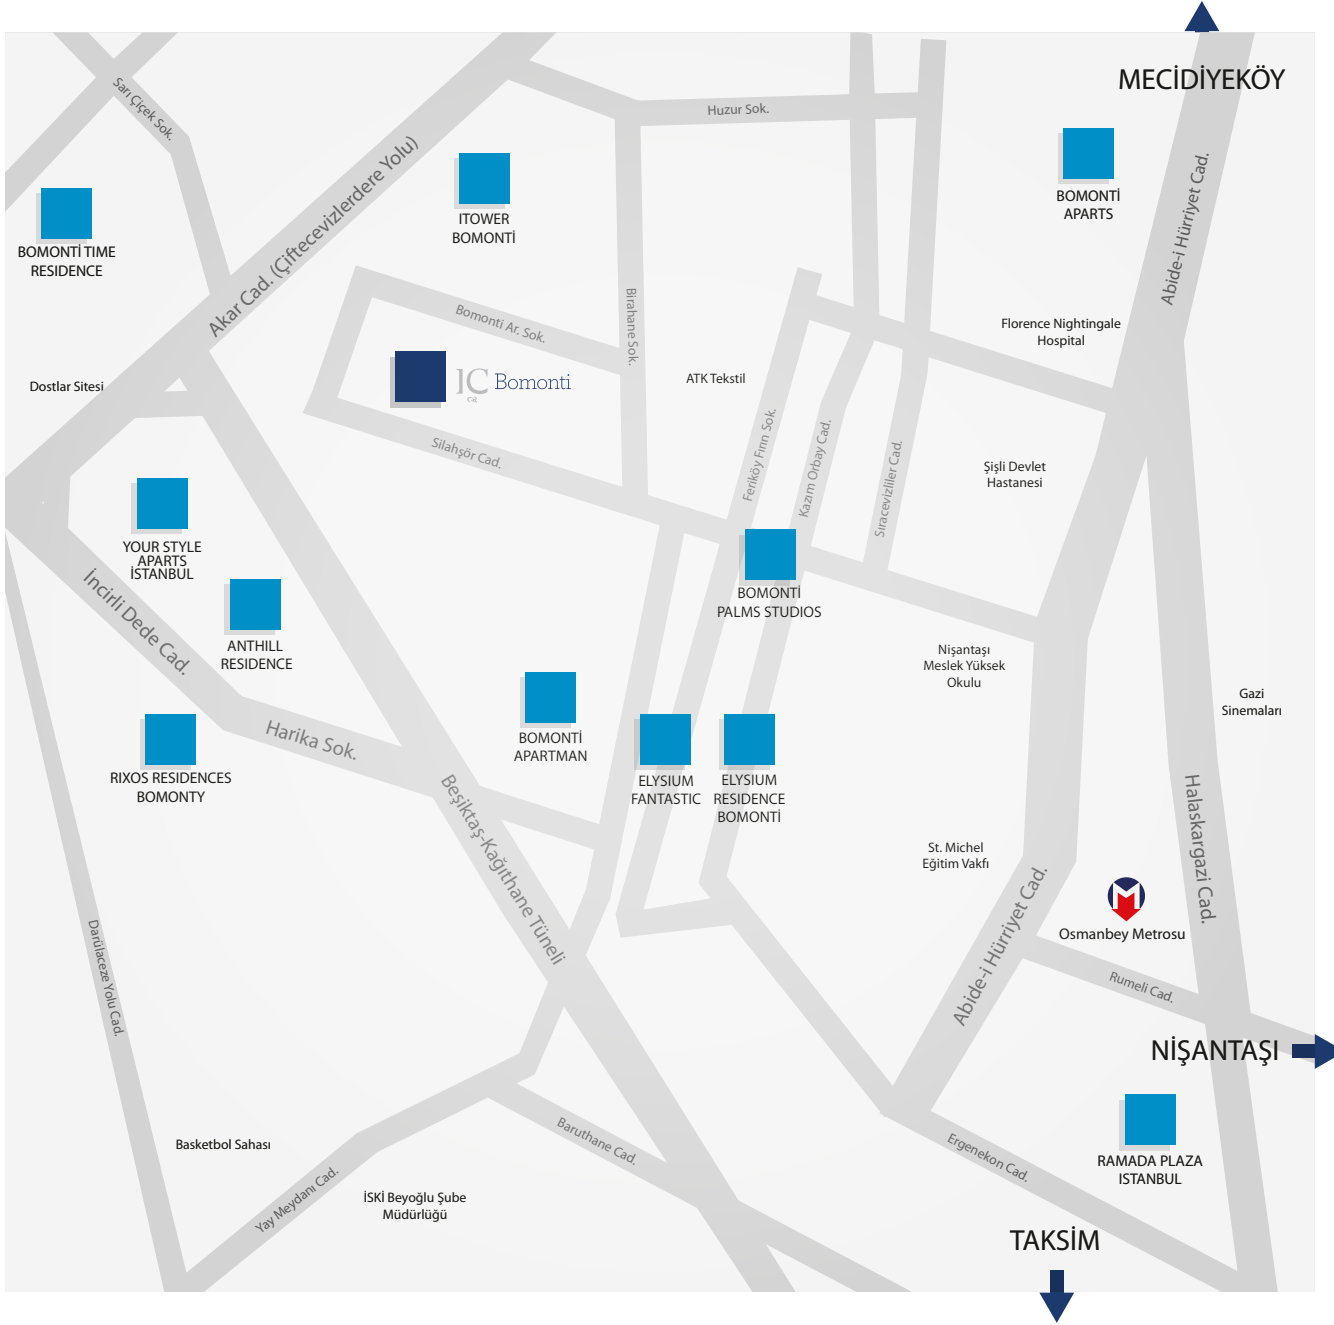

Konum ve Çevredeki Diğer Projeler

İC Bomonti, İstanbul'un en önemli merkezi bölgelerinden biri olan Bomonti'de bulunuyor. Böylece bir metropol yaşamından beklenen tüm olanakları sunuyor. İC Bomonti, Dolmabahçe- Bomonti tüneline sadece 1 km, Osmanbey metrosuna 1 km, Nişantaşı'na sadece 10 dk. yürüyüş mesafesinde yer alıyor.