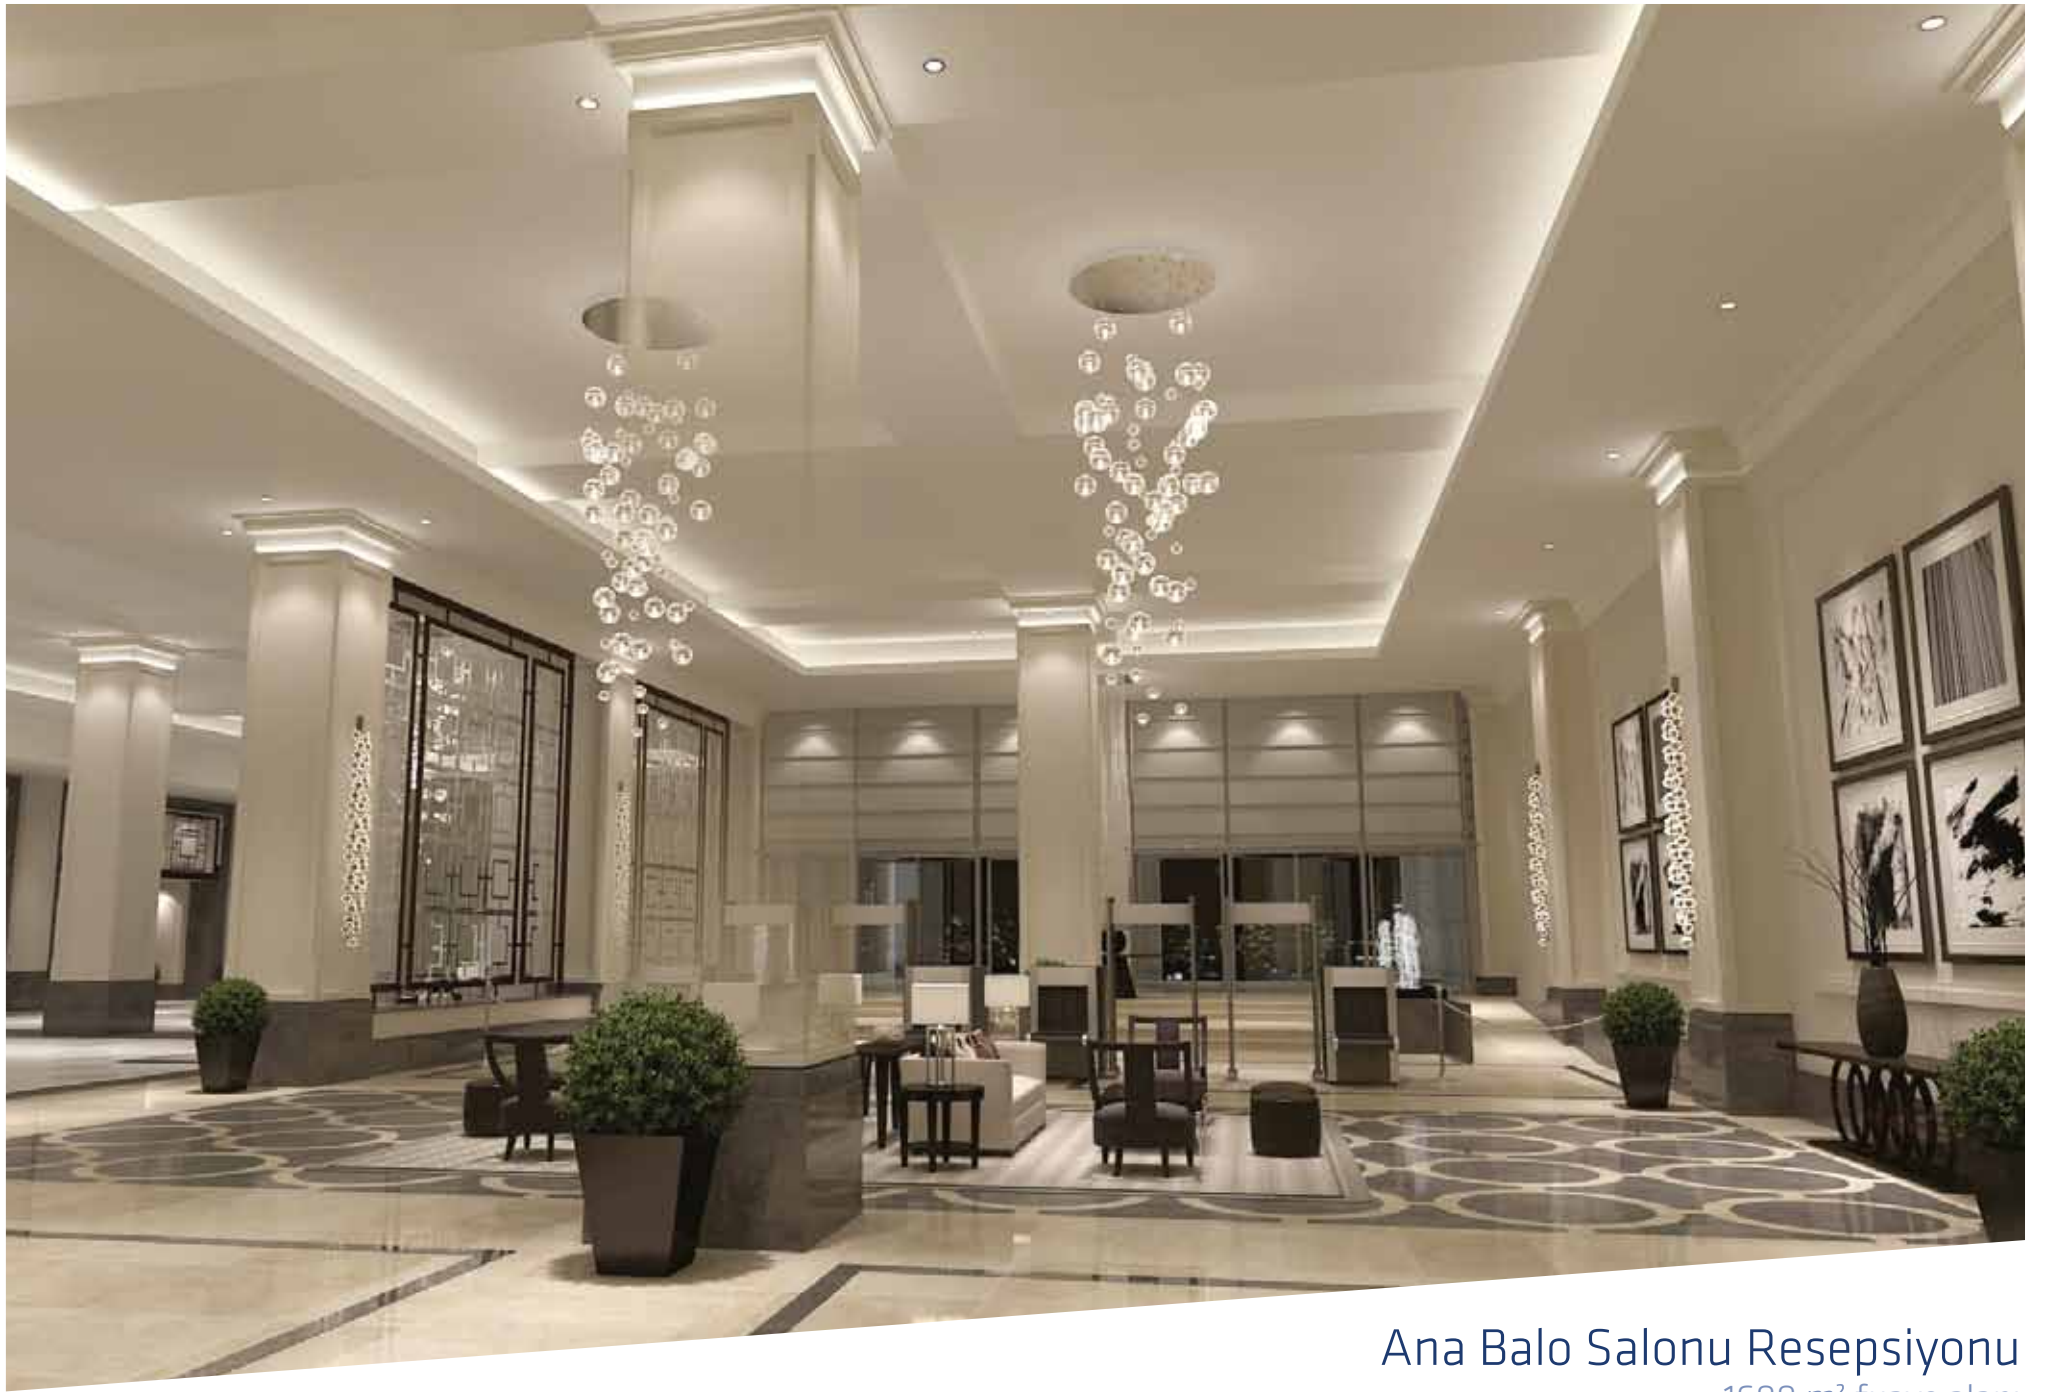

Otel Giriş

Lobi Alanı
2100 m²'lik lobi alanı

Lobi Alanı
2100 m²'lik lobi alanı

Lobi Alanı
2100 m²'lik lobi alanı

Resepsiyon

Lobi Bar

Toplantı Salonu
35 ile 265 m² arasında deęiřen 32 toplantı salonu

Ana Balo Salonu
2500 kişilik 2800 m²'lik ana balo salonu