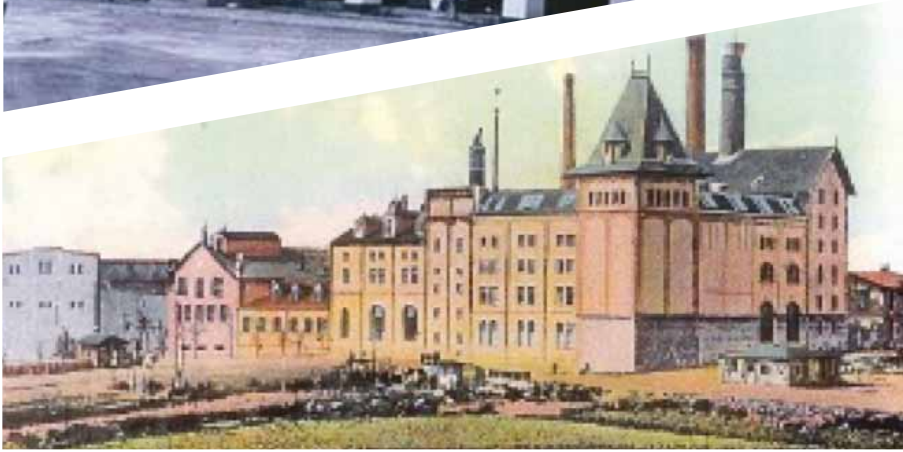

Tarihi Bomonti Bira Fabrikası

Projenin yer aldığı ve bölgeye ismini veren 120 yaşındaki Bomonti Bira Fabrikası, eşsiz yapısı ve mimari özellikleriyle hem İstanbul'da hem de Avrupa'da benzeri daha olmayan endüstriyel tesistir. Fabrika İstanbul'un kültür mirasları arasında yüksek bir öneme sahip yapıdır.