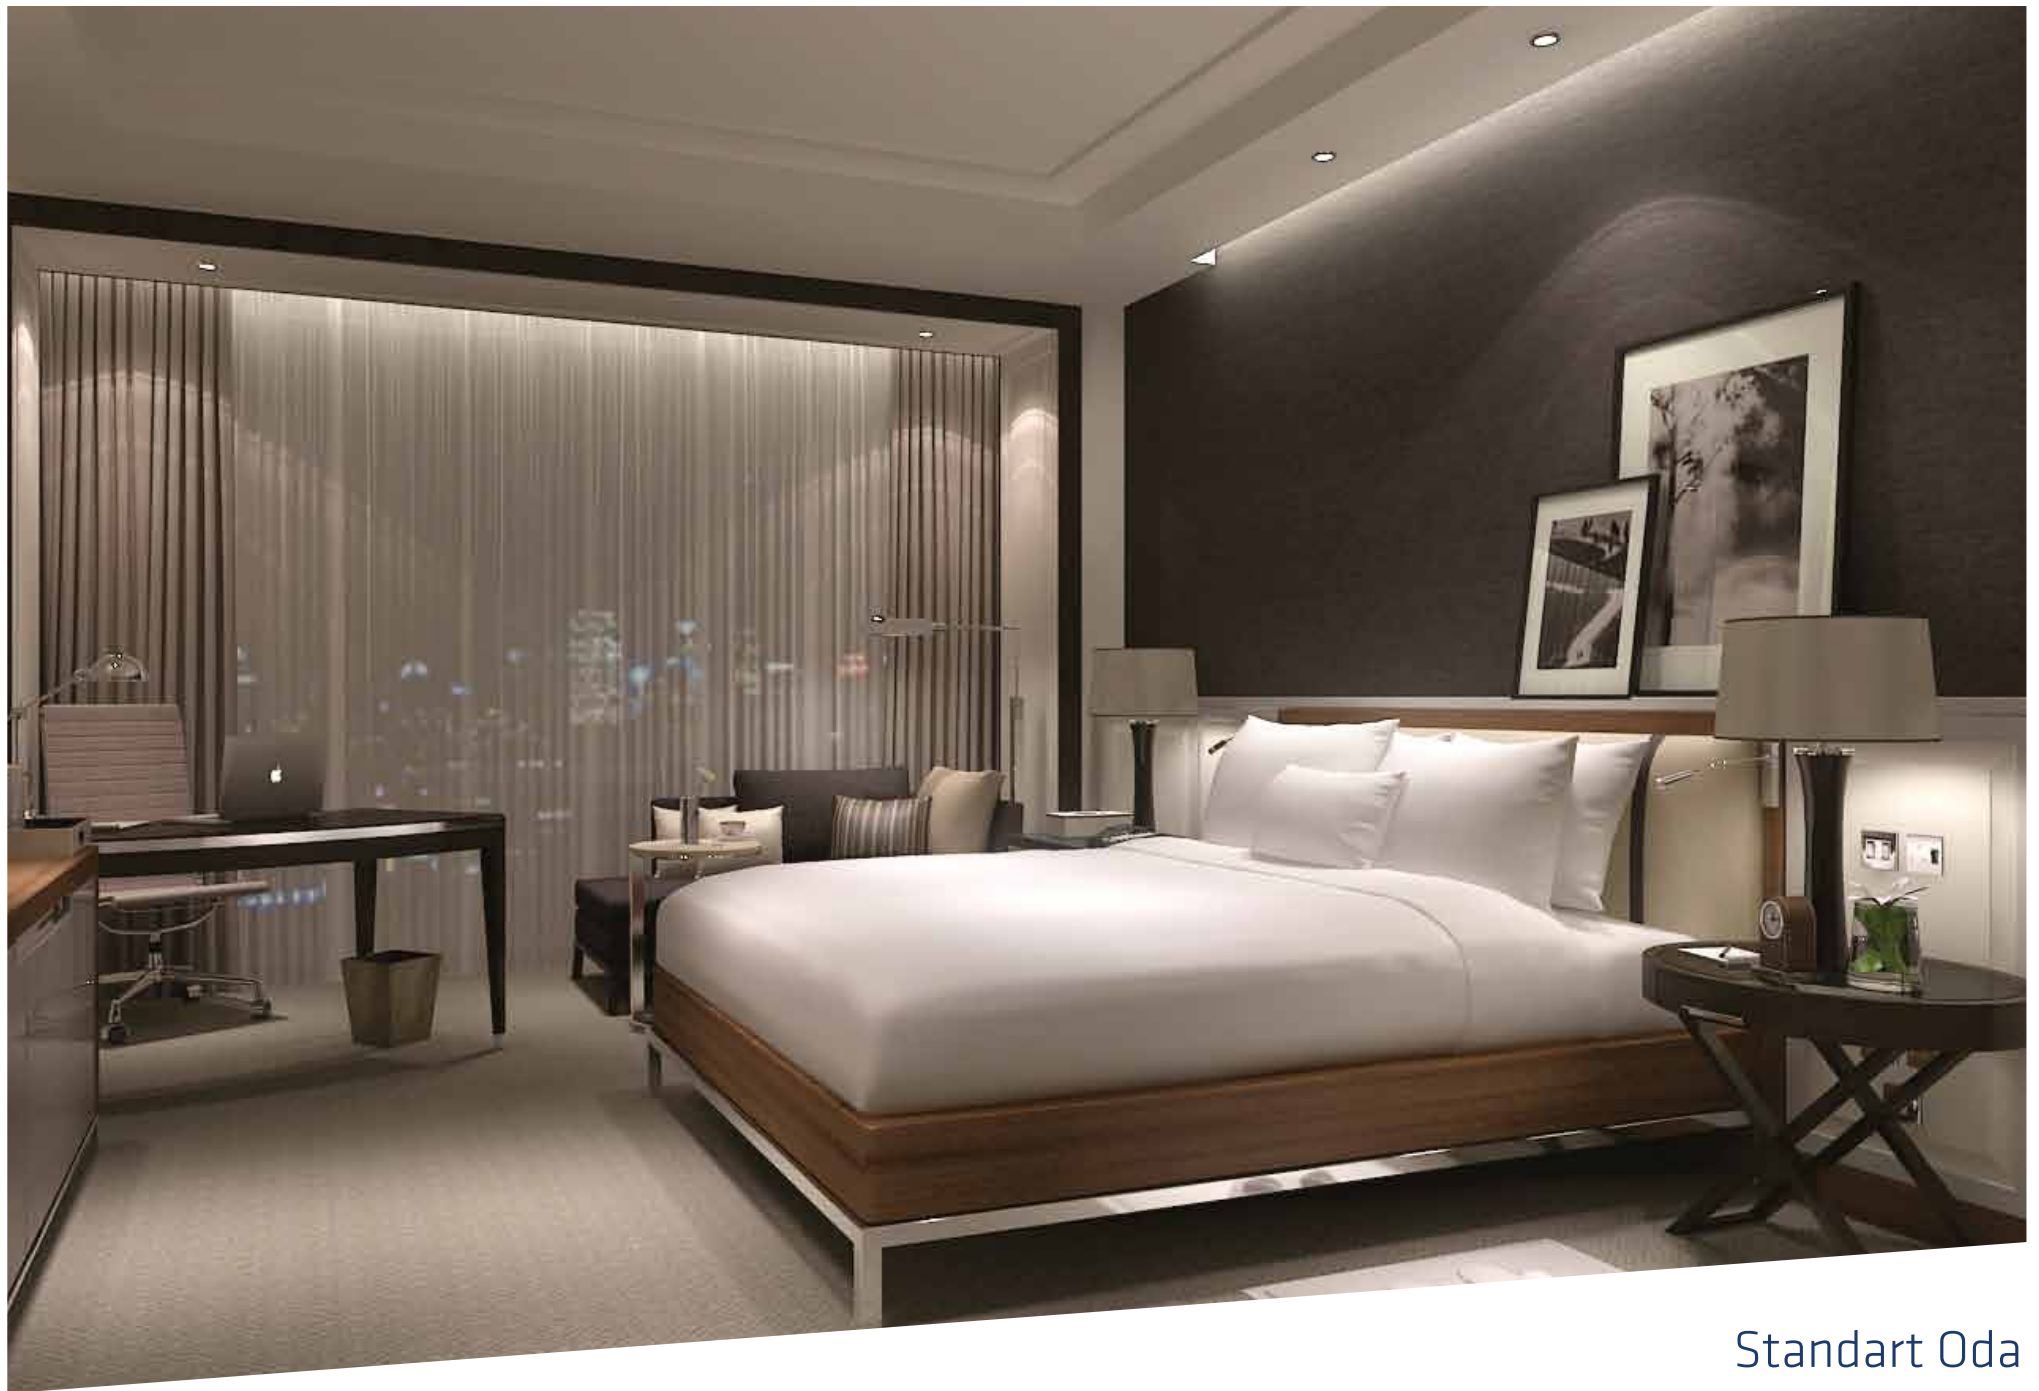

Presidential Sit
500 m²'lik 2 adet

Corporate Event S it
200 m²'lik 4 adet

Double Bay Süit
70 m²'lik 19 adet

Executive Süit
105 m²'lik 38 adet

Junior Süit
81 m²'lik 27 adet

Standart Oda

Standart Oda Banyosu