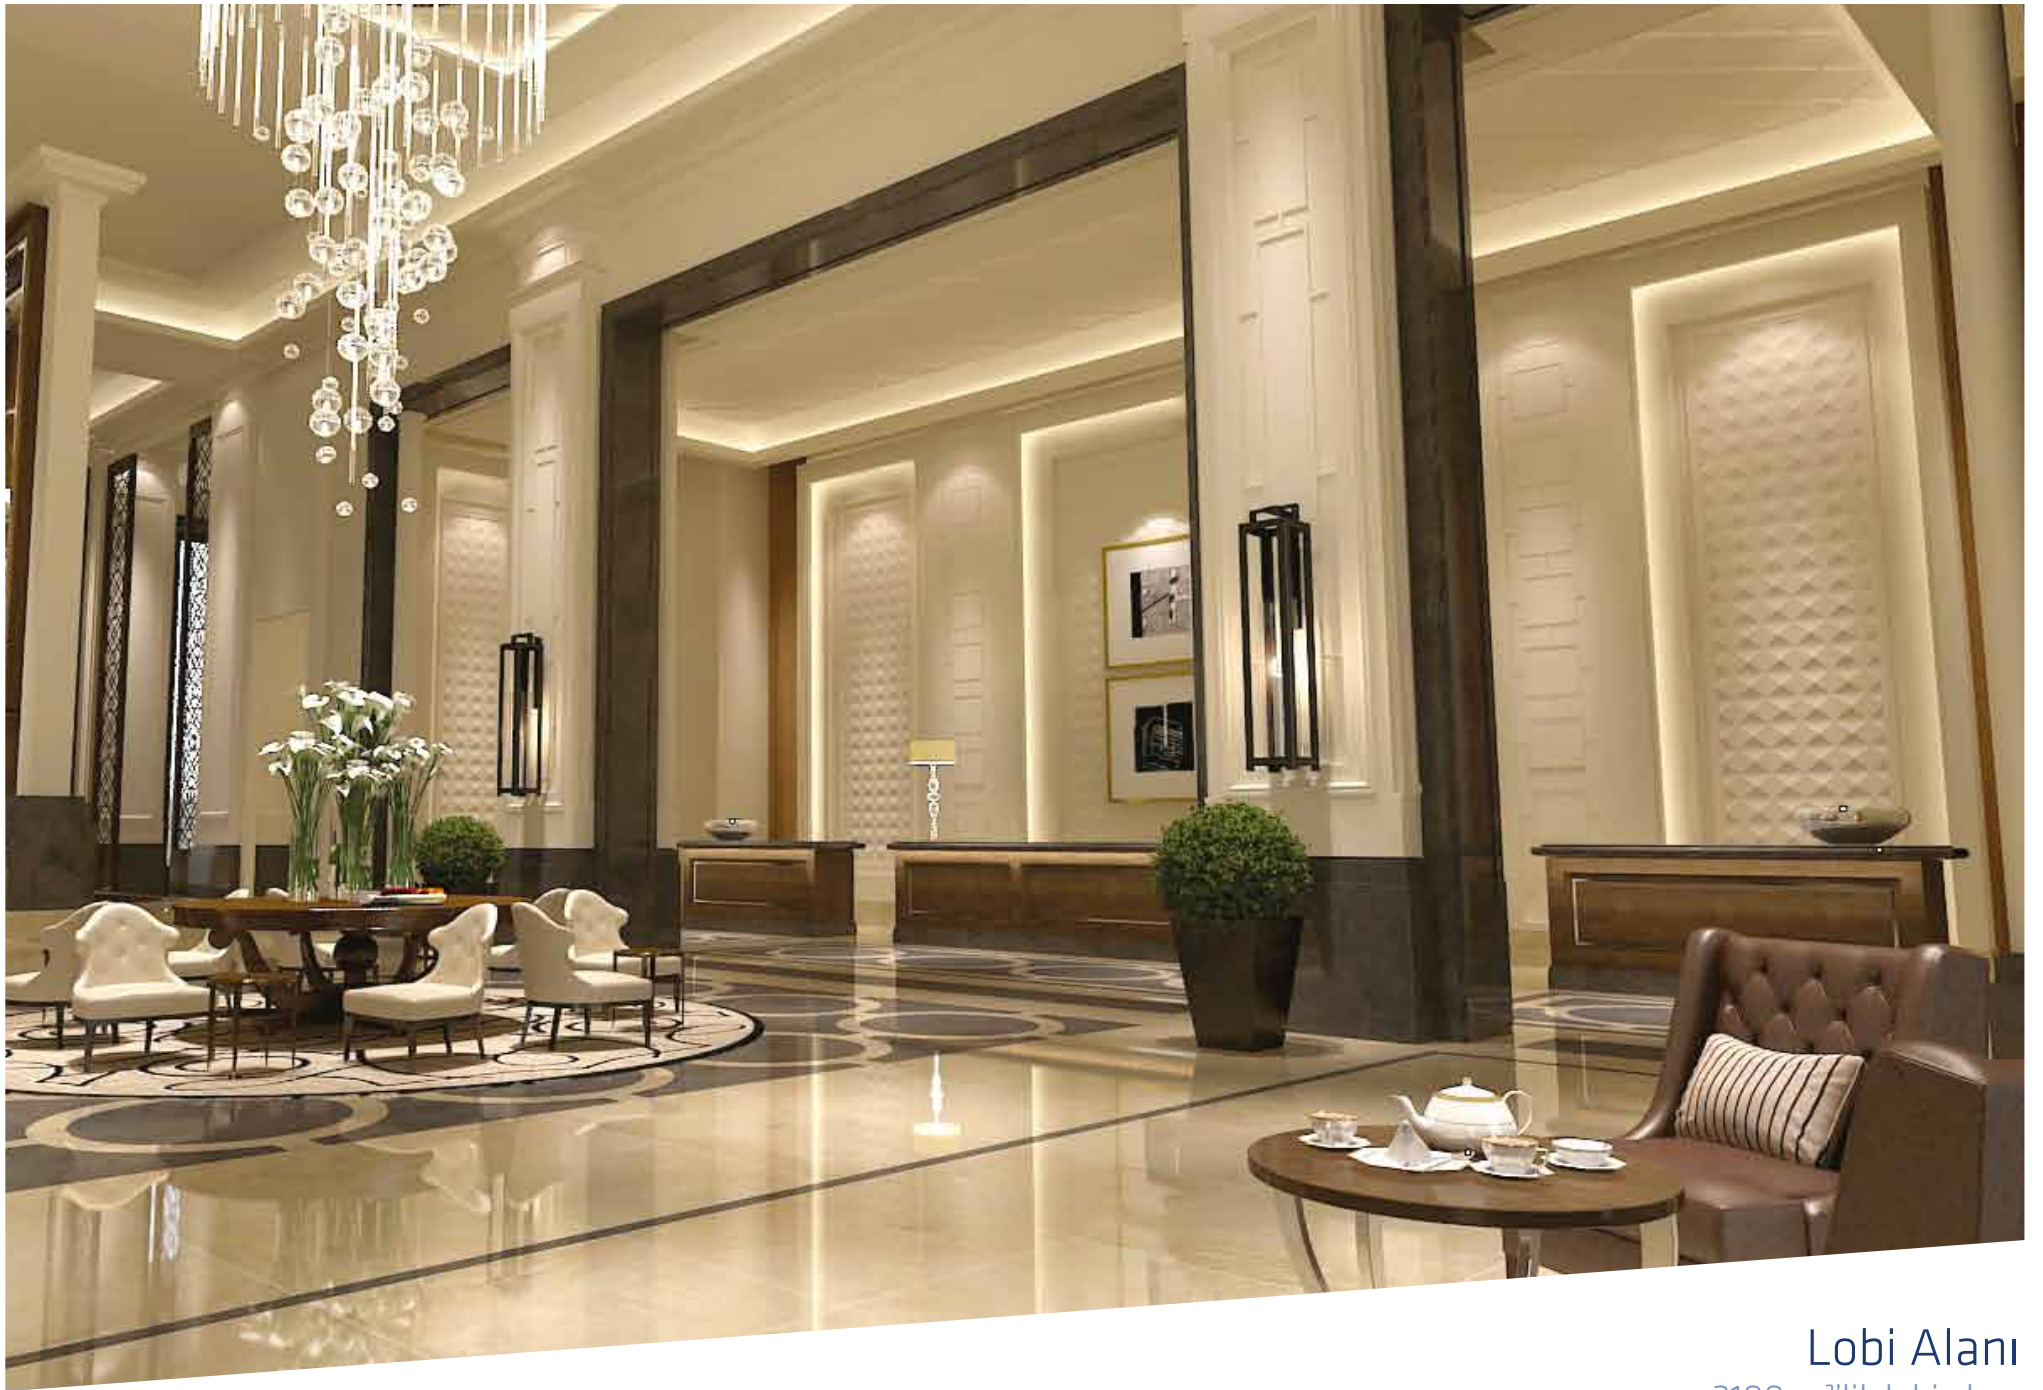

Otel Giriş

Lobi Alanı
2100 m²'lik lobi alanı

Lobi Alanı
2100 m²'lik lobi alanı

Lobi Alanı
2100 m²'lik lobi alanı

Resepsiyon

Lobi Bar

Toplantı Salonu
35 ile 265 m² arasında deęiřen 32 toplantı salonu

Ana Balo Salonu
2500 kişilik 2800 m²'lik ana balo salonu