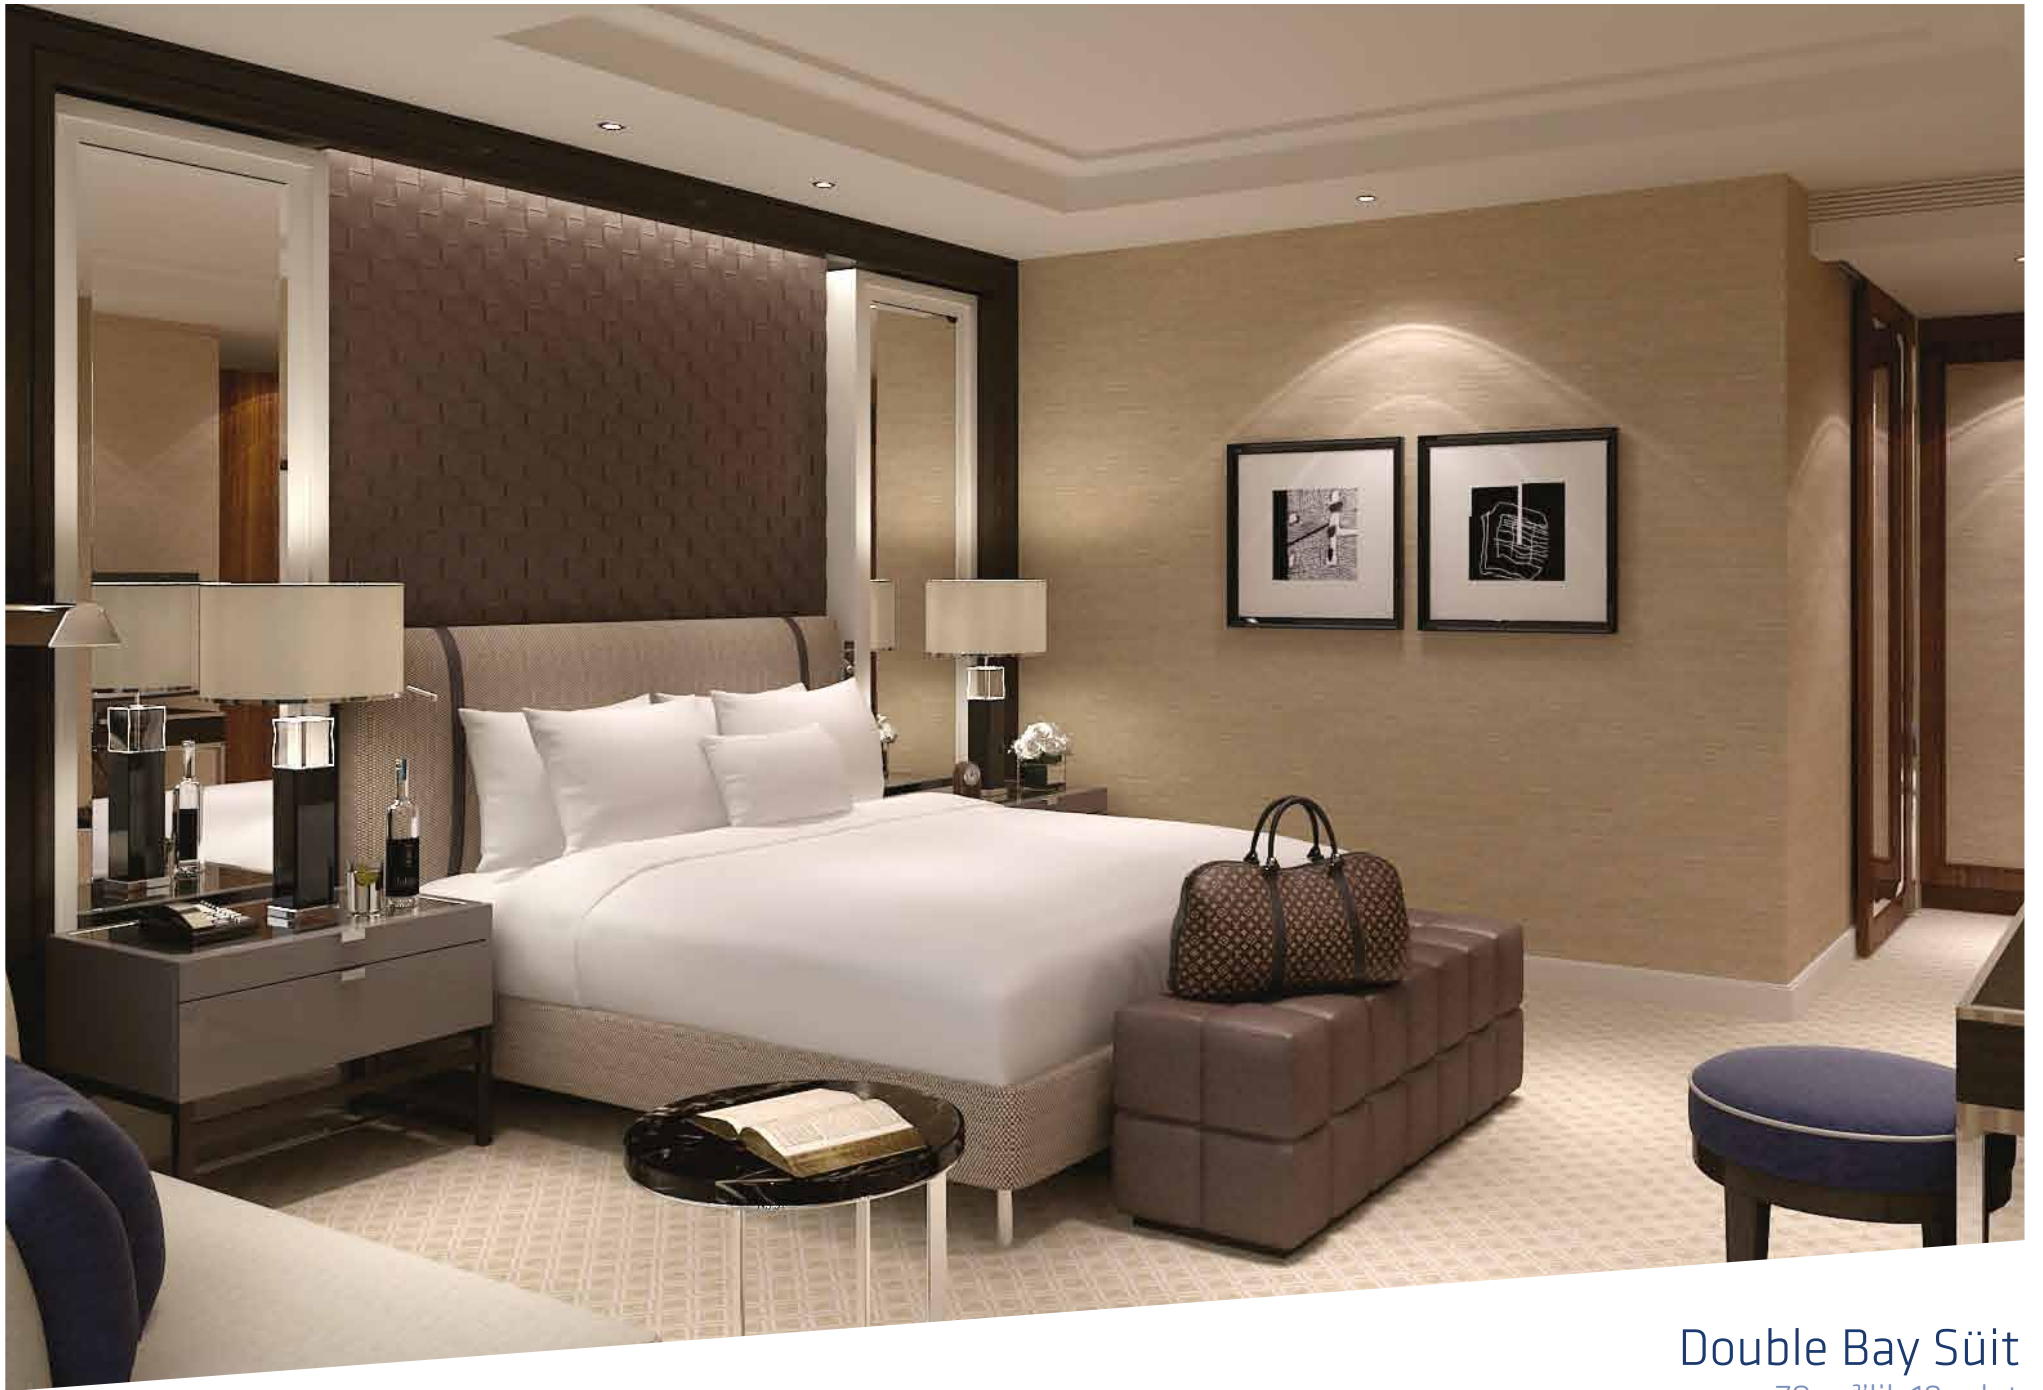

Presidential Sit
500 m²'lik 2 adet

Corporate Event S it
200 m²'lik 4 adet

Double Bay Süit
70 m²'lik 19 adet

Executive Süit
105 m²'lik 38 adet

Junior Süit
81 m²'lik 27 adet

Standart Oda

Standart Oda Banyosu