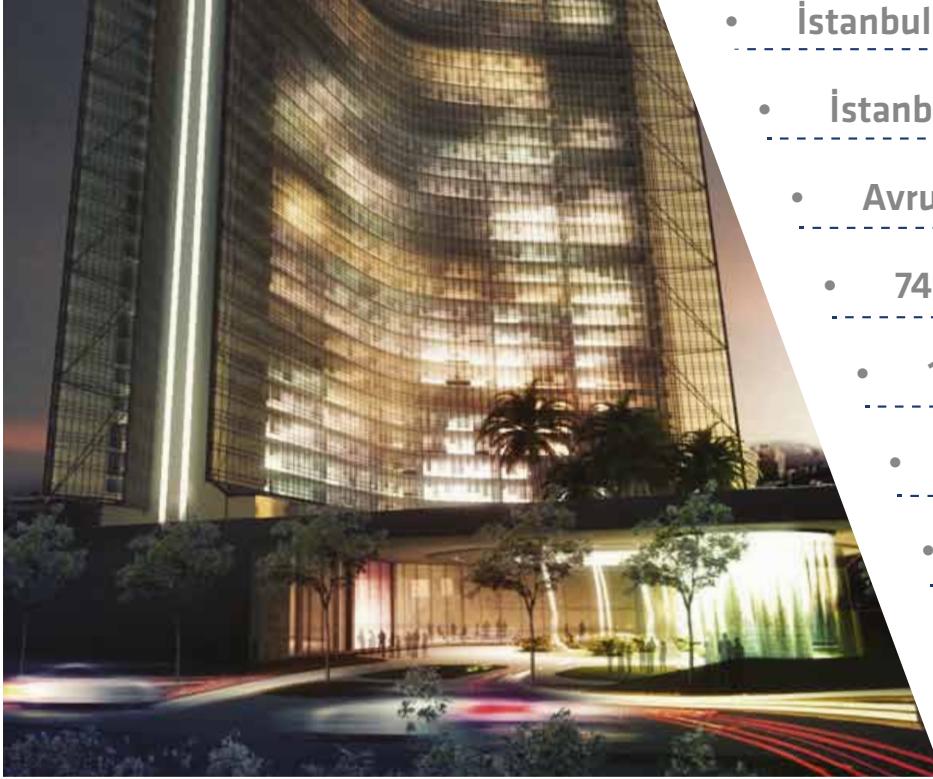

IC Yatırım Holding AŞ'nin inşa ettiği İstanbul'un en büyük, Avrupa'nın ise en büyük 7 şehir otelinden biri olan Hilton İstanbul Bomonti Otel & Conference Center'ın işletmesi Hilton Worldwide'a ait.

IC Bomonti Projesi, İstanbul'un en eski semtlerinden olan Bomonti'de yer alıyor. Tarihi Bira Fabrikası ve Hilton İstanbul Bomonti Hotel & Conference Center'dan oluşan proje, iş dünyasıyla kültür ve eğlence hayatını bir araya getirerek bir ilki gerçekleştiriyor.

Alanında rakipsiz olan bu büyük kompleks, İstanbullular ve turistler için bir çekim merkezi olmayı, bir kent simgesi haline gelmeyi, iş dünyası ve kongreler için ilk akla gelen ve en çok tercih edilen yer olmayı hedefliyor.